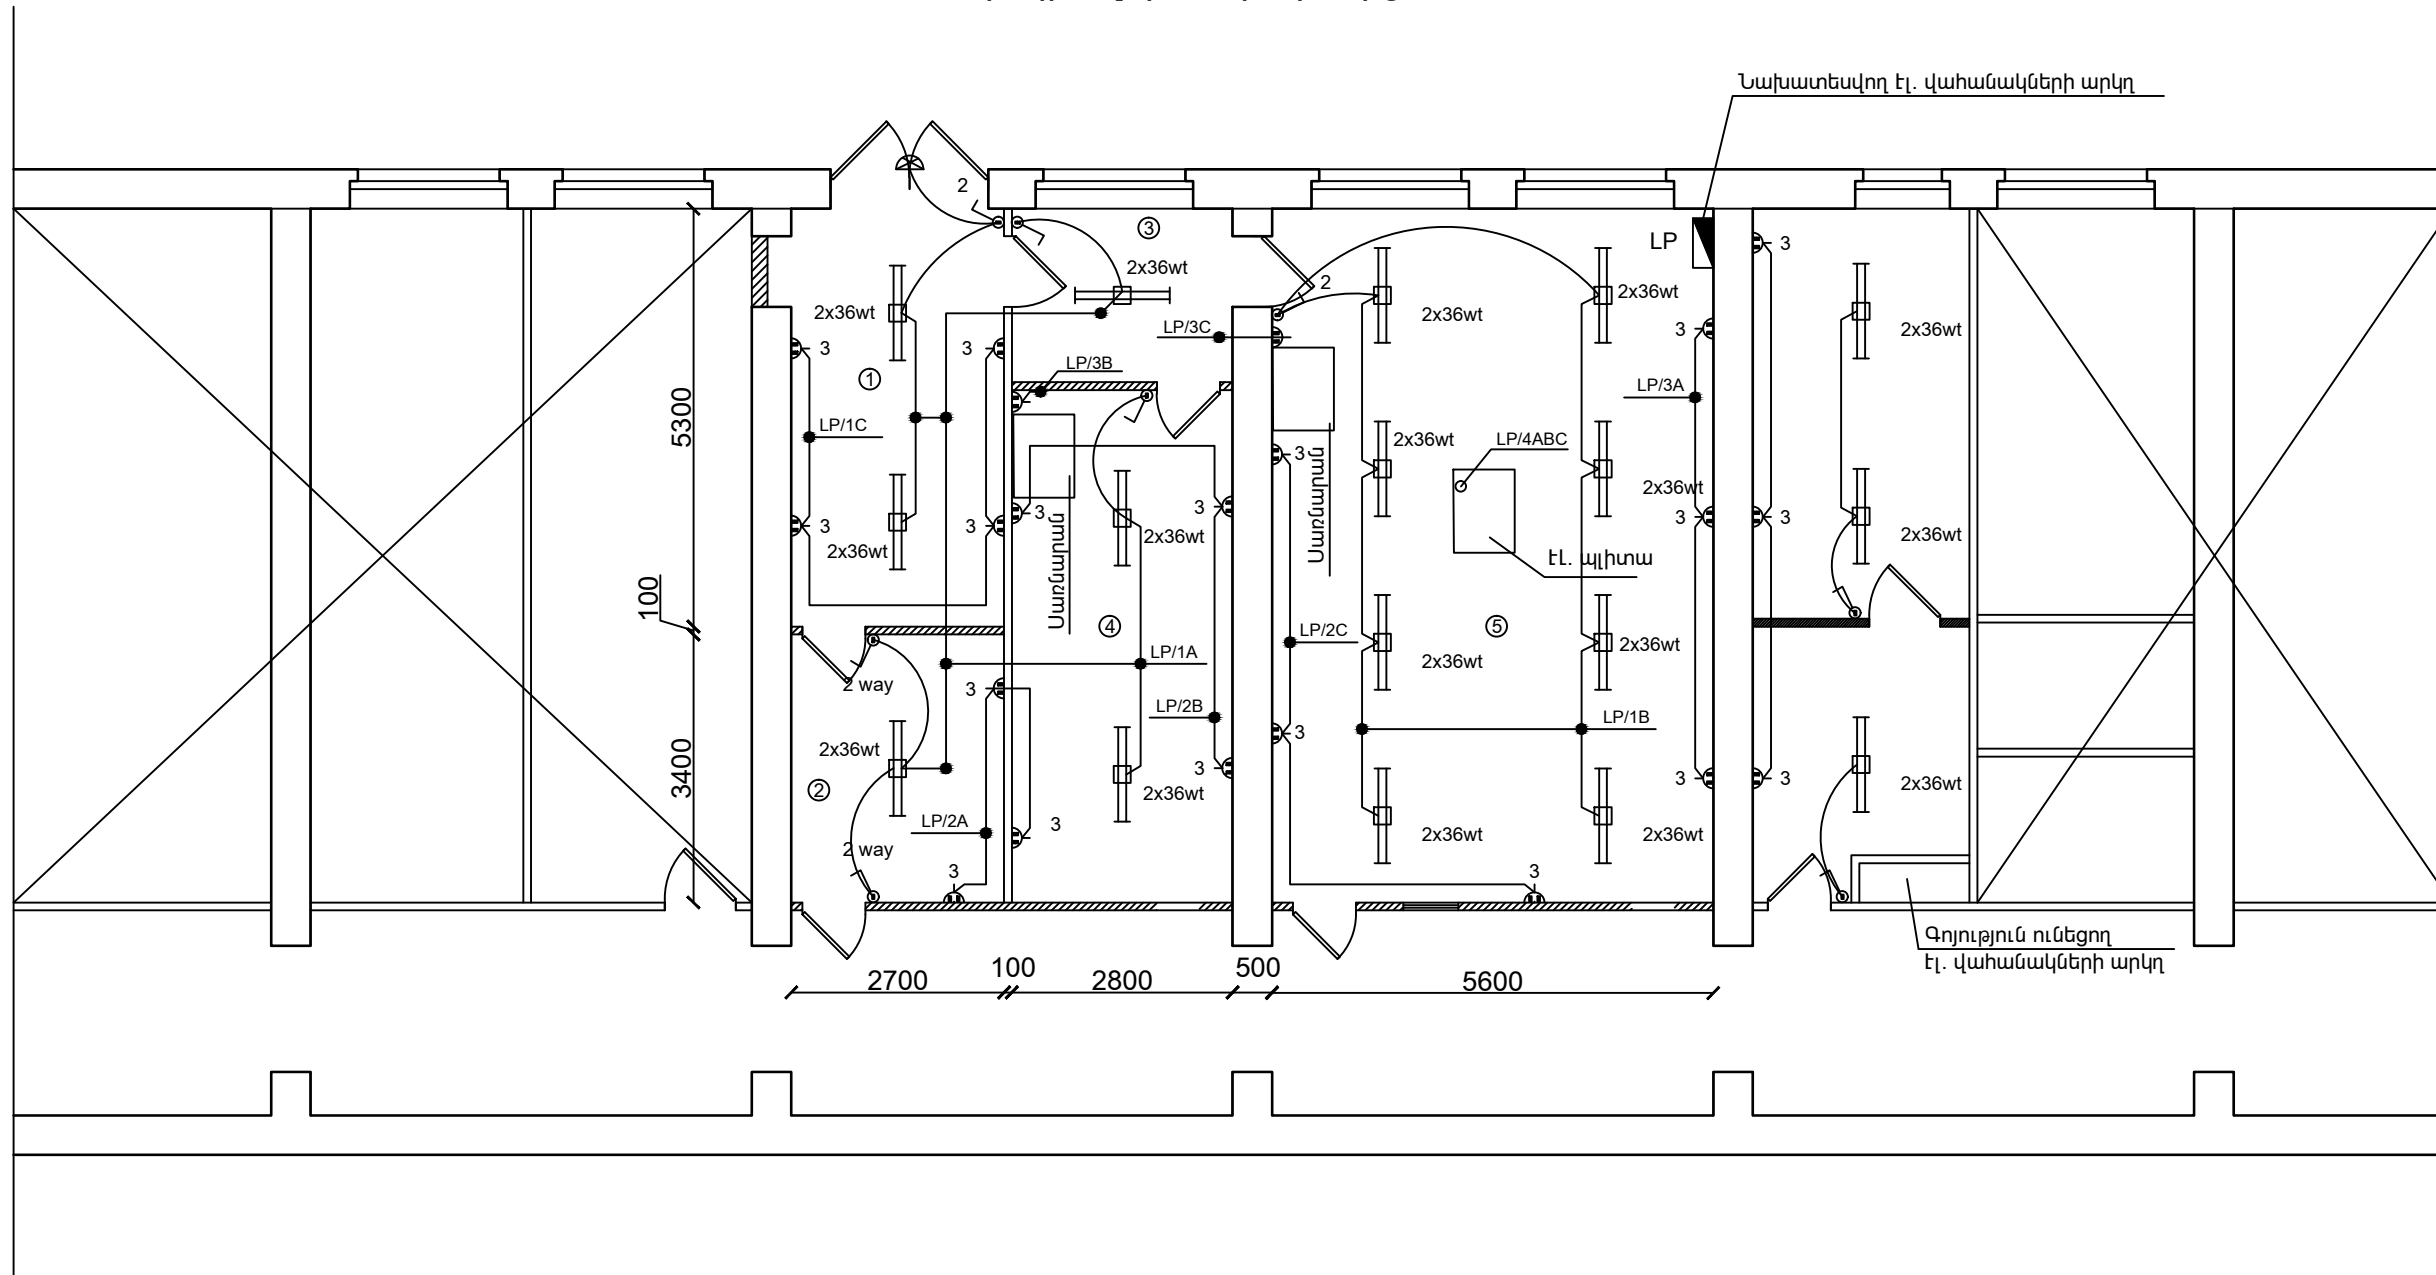

Հատակագիծ վերանորոգումից հետո Մ1:100

				Երևան քաղաքի Աջափնյակ վարչական շրջանի հ. 45 մանկապարտեզի հիմնանորոգման նախագիծ			
Նախագծ.	Ս. Ավետիսյան			Էլեկտրական մաս	Փուլ	Թերթ	Թերթեր
Ն.Գ.Ճ	Հ. Հովսեփյան				ԷԼ	2	3
				Էլեկտրականության անցկացման հատակագիծ Մ 1:100	«ՍՈՒՖԵՏ» ՍՊԸ		